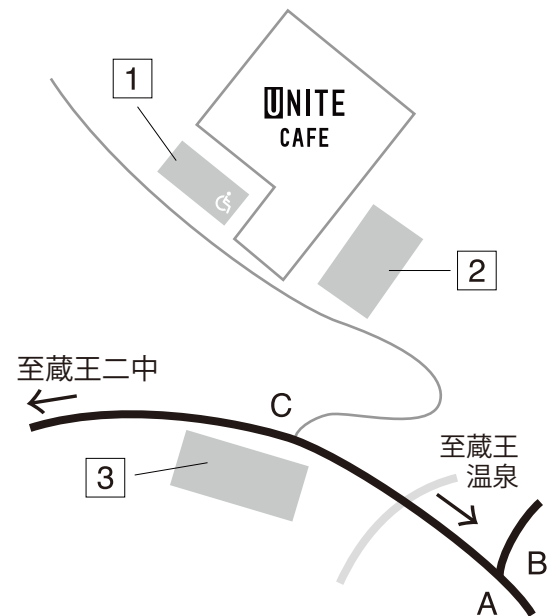

## ユニテ蔵王ジョーニダ・リゾート UNITE CAFE

〒990-2301

山形県山形市 蔵王温泉丈二田 752-2

蔵王温泉バスターミナルより  
蔵王体育館の分岐峠を左手に  
蔵王第二中 / 総合グラウンド方面へ

ユニテ蔵王ジョーニダ・リゾート MAP

A 蔵王体育館

B 分岐峠

C カフェ入り口